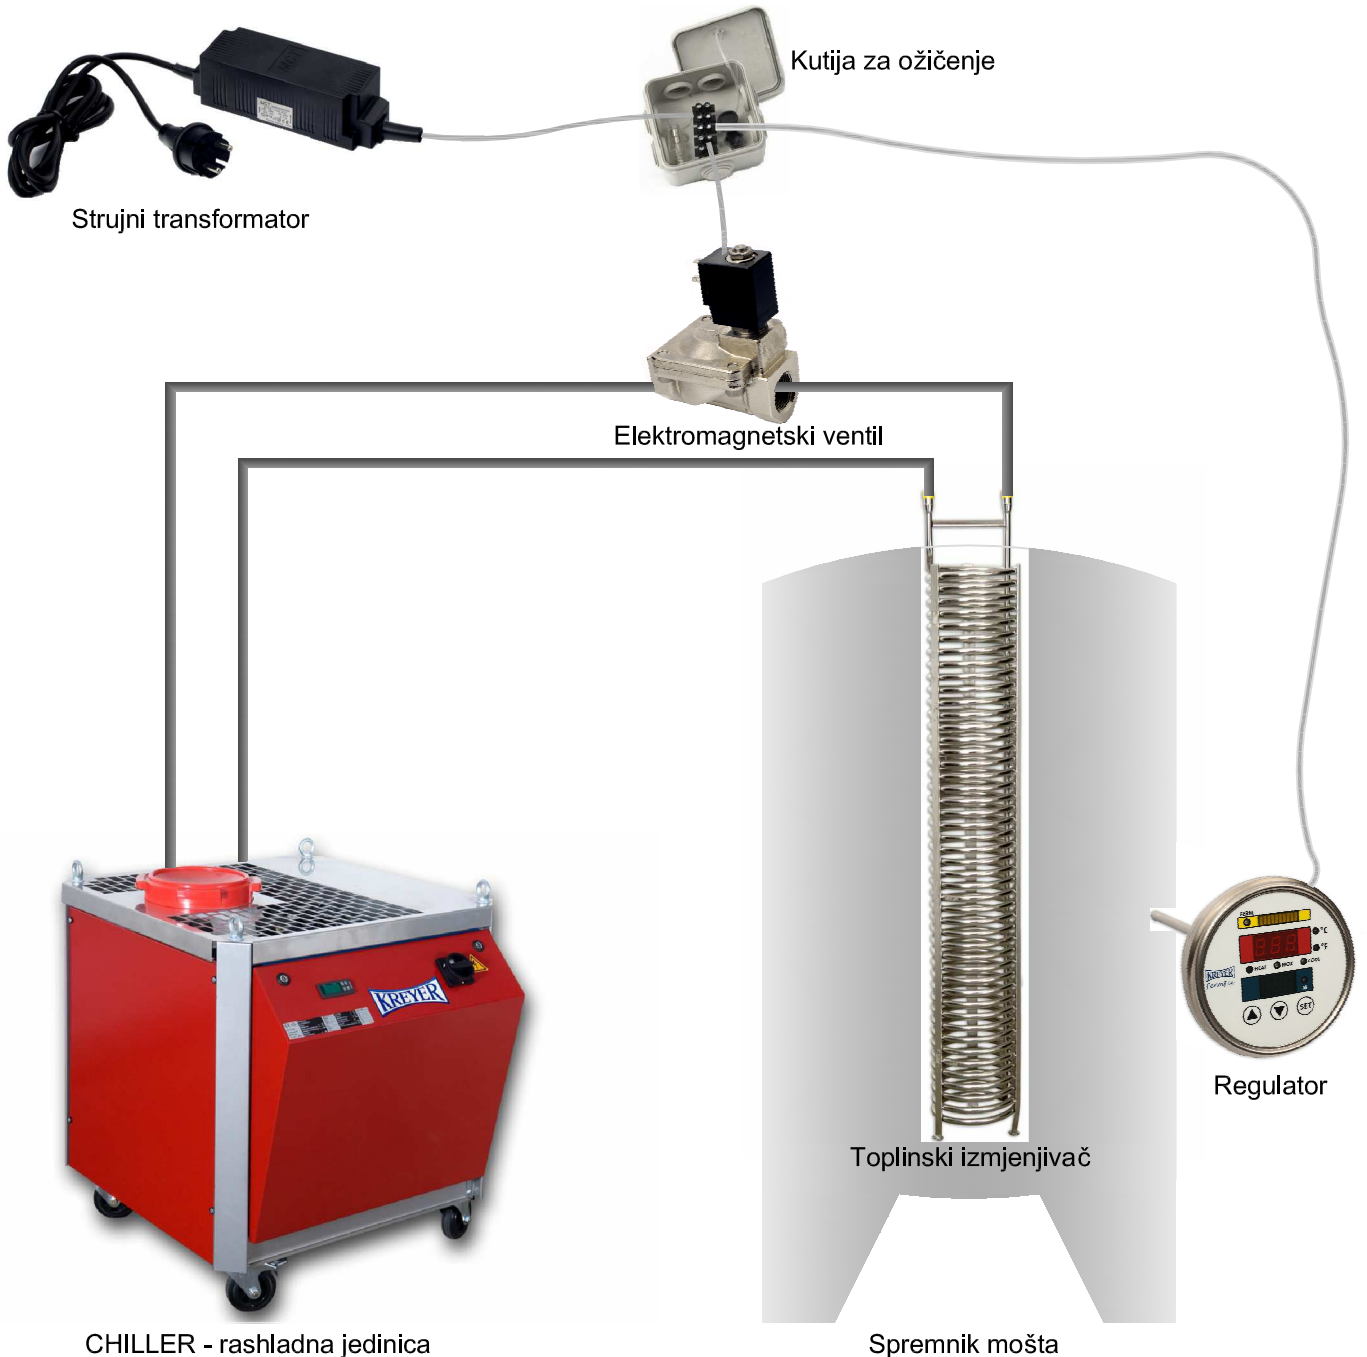

## Shema instalacije za hlađenje mošta

Kontakt:

RM d.o.o.  
Cehovska 8  
34000 Požega  
Hrvatska

tel: 034 / 274 - 421  
099 / 343 - 6557  
095 / 888 - 4947  
[www.rm-tepes.hr](http://www.rm-tepes.hr)  
[rm@po.t-com.hr](mailto:rm@po.t-com.hr)